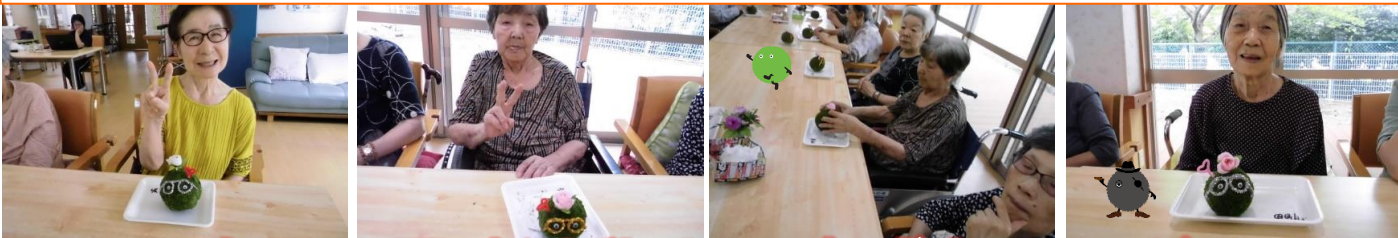

## 今月の作品作り～苔玉づくり～

某CMでよく見かけるマリモによく似た苔玉。眼鏡をかけて頭に花を咲かせて可愛いです★

## 今月の屋外活動は…あずきミュージアム

庭園を散歩後、出来立ての御座候や担々麺をお召し上がり。いい笑顔で頬張られていますね。