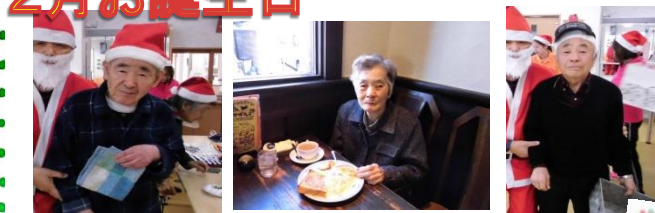

お誕生日おめでとうございます!! これからもますますお元気な笑顔を見せてください★

明けましておめでとうございます。

新年明けましておめでとうございます!

今年も宜しくお願い致します。

全国でインフルエンザが大流行していますね...

ゆたかの里ではインフルエンザに感染した方はお1人のみでした。

インフルエンザ対策として...

- ①マスク着用(利用者様 職員)
- ②来所時に必ず手洗い、うがい
  アルコール消毒を行う。
- ③利用者様退所後のテーブルや椅子
  手すり、床の消毒。

上記を徹底して行っています。
まだまだ寒さが厳しい季節です。

利用者様、ご家族様、
体調崩されませんように
お気を付けください(*^-^*)